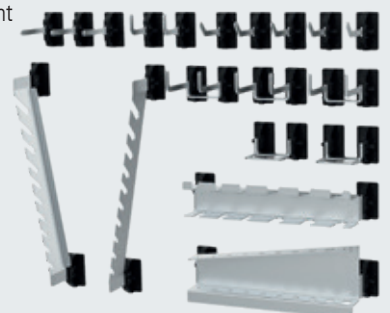

Du sparst **43,12€**

~~652,12 €~~
609,00 €

Art.-Nr. CL7H090800

Reihenwerkbank

- Schubladenblock Breite 600 mm mit 8 Schubladen
- Fußgestell höhenverstellbar
- Schubladeninnenmaß: 500 x 450 mm (B x T)
- Kugelführungen mit Selbsteinzug Vollauszug (VA) 100 %, Tragkraft 80 kg
- Zylinderschloss mit zwei Schlüsseln
- Aluminium-Griffleisten
- Werkbankplatte Buche Multiplex 600 tief, 40 mm stark
- Bis zu 1000 kg belastbar bei gleichmäßig verteilter Last
- 1500 x 600 x 960 mm (B x T x H)

Sie sparen **61,87€**

~~800,87 €~~
739,00 €

Art.-Nr. CL6H09181W156

Multi-Wand Aufbau

- 2 x Tragsäulen 650 mm, 1 Lochwand 1500 x 302 mm,
1 x Fachboden 1500 x 220 mm
- Aufbauten mit Tragsäulen geeignet ab Plattenstärke 40 mm
- Lochplatten: Lochung 10 x 10 mm, quadratisch,
Abstand 38 zu 38 mm
- 1500 x 650 mm (B x H)

Du sparst **29,71€**

~~248,71 €~~
219,00 €

Art.-Nr. CLW15MW01

Simpla-Clip

- 5x Werkzeughalter mit schrägem Hakenende 45°
- 2x Werkzeughalter mit senkrechtem Hakenende 90°
- 3x Werkzeughalter mit geradem Hakenende
- 3x Werkzeughalter doppelt mit senkrechtem Hakenende 90°
- 2x Zangenhalter
- 1x Schraubenschlüsselhalter waagrecht
- 1x Schraubendreherhalter senkrecht
- 1x Bohrer- / Innensechskanthalter