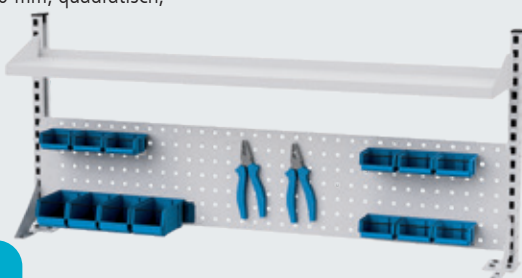

Du sparst **43,12€**

~~652,12 €~~
609,00 €

Art.-Nr. CL7H090800

Reihenwerkbank

- Schubladenblock Breite 600 mm mit 8 Schubladen
- Fußgestell höhenverstellbar
- Schubladeninnenmaß: 500 x 450 mm (B x T)
- Kugelführungen mit Selbsteinzug Vollauszug (VA) 100 %, Tragkraft 80 kg
- Zylinderschloss mit zwei Schlüsseln
- Aluminium-Griffleisten
- Werkbankplatte Buche Multiplex 600 tief, 40 mm stark
- Bis zu 1000 kg belastbar bei gleichmäßig verteilter Last
- 1500 x 600 x 960 mm (B x T x H)

Sie sparen **61,87€**

~~800,87 €~~
739,00 €

Art.-Nr. CL6H09181W156

Multi-Wand Aufbau

- 2 x Tragsäulen 650 mm, 1 Lochwand 1500 x 302 mm,
1 x Fachboden 1500 x 220 mm
- Aufbauten mit Tragsäulen geeignet ab Plattenstärke 40 mm
- Lochplatten: Lochung 10 x 10 mm, quadratisch,
Abstand 38 zu 38 mm
- 1500 x 650 mm (B x H)

Du sparst **29,71€**

~~248,71 €~~
219,00 €

Art.-Nr. CLW15MW01

Simpla-Clip

- 5x Werkzeughalter mit schrägem Hakenende 45°
- 2x Werkzeughalter mit senkrechtem Hakenende 90°
- 3x Werkzeughalter mit geradem Hakenende
- 3x Werkzeughalter doppelt mit senkrechtem Hakenende 90°
- 2x Zangenhalter
- 1x Schraubenschlüsselhalter waagrecht
- 1x Schraubendreherhalter senkrecht
- 1x Bohrer- / Innensechskanthalter